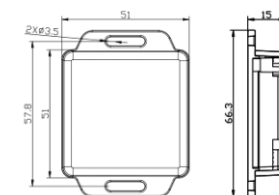

Особливості

Індикаторна інструкція

Індикатор	Статус		Пояснення
	BT-1	BT-2	
Індикатор зв'язку	Червоне мигання	Блакитне мигання	Під час комунікації
	Вимкнено		Бездіяльний стан

Параметри комунікації

Модель	BT-1	BT-2
Використання	Усі контролери використовують зв'язок RS232, RJ11 або RJ12 порт	Усі контролери використовують зв'язок рівня TTL та порт PH2.0
Метод комунікації	RS232	TTL
Порт	RJ12	PH2.0

Розміри

Модель: BT-1
Габаритні розміри: 66*51*15.5 мм
Діаметр отворів: φ3.5

Модель: BT-2
Габаритні розміри: 67.3*36*15.5mm
Діаметр отворів: φ3.5

Схема підключення системи

Примітка: Підключіть кабель за допомогою стандартного кабелю Ethernet (паралельна лінія).

Характеристики

Тип	BT-1	BT-2
Вхідна напруга	5В-12В	
Споживання очікування	0.04 Вт	
Споживання в роботі	0.05 Вт	
Відстань комунікації	≤15 м	
Швидкість комунікації	Фіксована швидкість передачі даних 9600 біт/с	
Метод комунікації	RS232	TTL
Порт комунікації	RJ12	PH2.0
Лінія зв'язку	Стандартний кабель Ethernet (паралельна лінія)	
Розмір	66*51*15.5 мм	67.3*36*15.5 мм
Монтажні розміри	57.8*12 мм	57.8*12 мм
Діаметр отворів	φ3.5	
Робоча температура	-20°C~75°C	
Рівень захисту	IP67	
Маса	120 г	